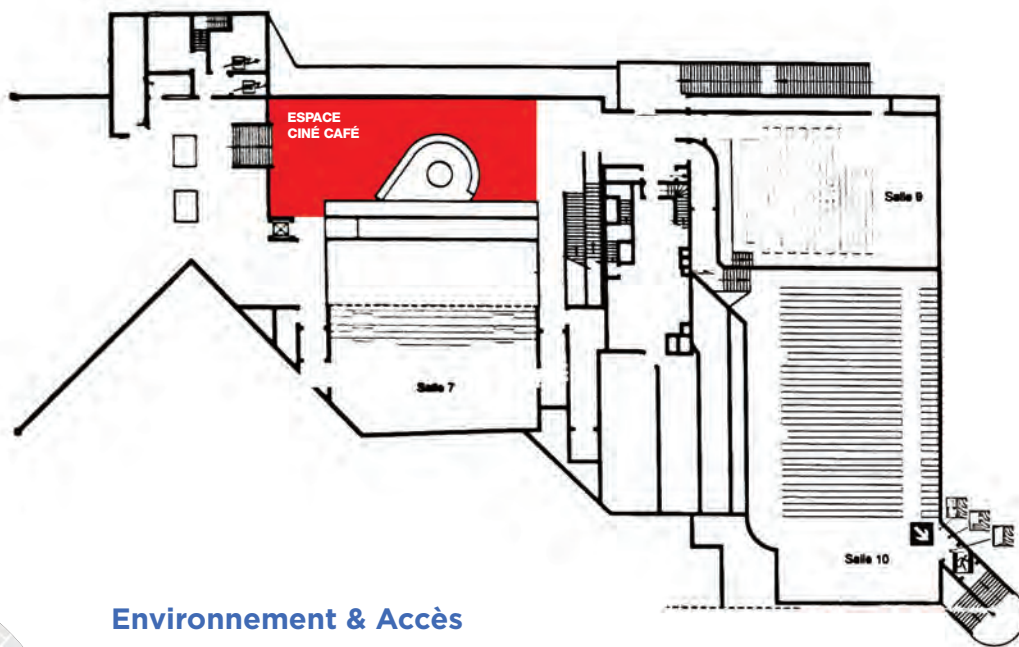

Capacités

SALLES	FAUTEUILS	LARGEUR ÉCRAN	SCÈNE	OPTIONS
6	62	7m	•	Accès PMR
5	62	7m	•	Accès PMR
4	93	5m	•	
3	93	8m	•	Accès PMR
9	174	8m	•	3D
7	230	11m	•	Accès PMR, Connexion satellite, 3D
8	287	12m	•	Accès PMR
2	296	9m	•	
10	324	10m	•	3D
TOTAL	2 713			

Espaces réceptifs

	SUPERFICIE	CAPACITÉ COCKTAIL
Espace Ciné Café	100m ²	100 pax
Espace Hall Salle 8	70m ²	85 pax

Environnement & Accès

CENTRE COMMERCIAL LES ARCADES
BP200 | 93193 | Noisy-Le-Grand

En RER : A | Station "Noisy-Le-Grand Mont d'est"