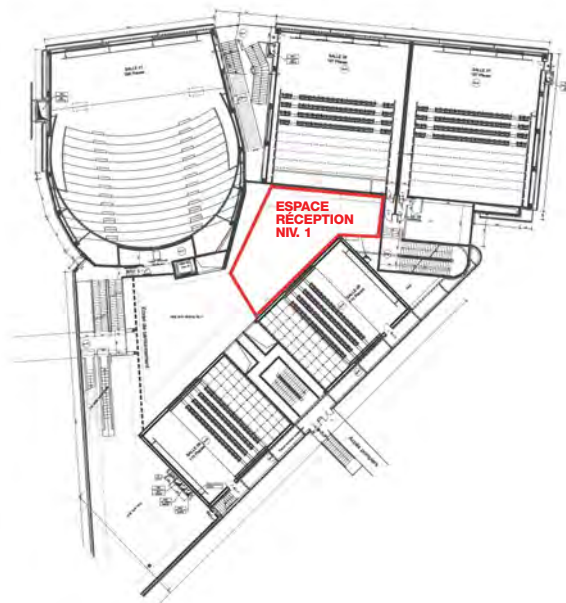

**14** SALLES

**97 À 388**  
FAUTEUILS

**ESPACES COCKTAIL**  
**50 À 120 PERSONNES**

## Capacités

SALLES	FAUTEUILS	LARGEUR ÉCRAN	SCÈNE	OPTIONS
4	97	11m	•	Accès PMR, Connexion satellite, 3D
5	97	10m	•	Accès PMR, Connexion satellite
23	101	10m	•	Accès PMR, Connexion satellite
24	101	10m	•	Accès PMR, Connexion satellite
12	106	10m	•	Accès PMR, Connexion satellite
13	106	10m	•	Accès PMR, Connexion satellite
21	184	12m	•	Accès PMR, Connexion satellite, 3D
22	184	12m	•	Accès PMR, Connexion satellite
2	192	13m	•	Accès PMR, Connexion satellite
3	192	14m	•	Accès PMR, Connexion satellite
10	192	13m	•	Accès PMR, Connexion satellite, 3D
11	192	12m	•	Accès PMR, Connexion satellite
1	388	17m	•	Accès PMR, Connexion satellite
20	388	17m	•	Accès PMR, Connexion satellite, 3D
<b>TOTAL</b>	<b>2 520</b>			

## Espaces réceptifs

	SUPERFICIE	CAPACITÉ COCKTAIL
Espace Comptoir salle	55m <sup>2</sup>	50 pax
Espace NIV 2 (salle 24)	55 m <sup>2</sup>	50 pax
Espace mixte Ciné Café	95 m <sup>2</sup>	80 pax
Espace NIV 1 (salle 11)	120 m <sup>2</sup>	100 pax
Espace Niv 2 (salle 21)	120 m <sup>2</sup>	100 pax
Espace NIV 0 (salle 3)	140 m <sup>2</sup>	120 pax