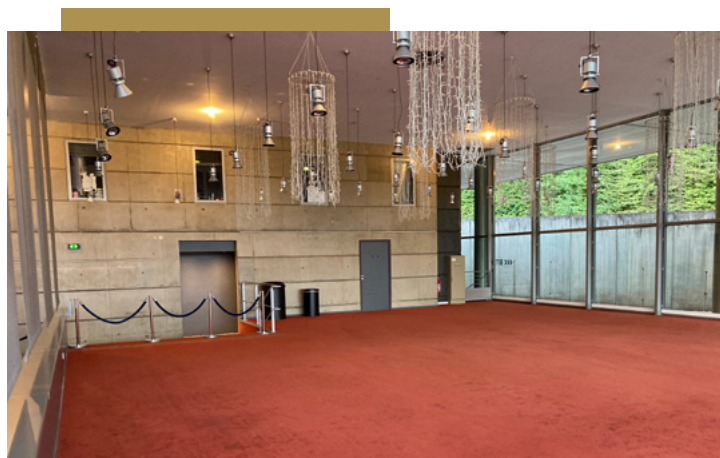

VOTRE ÉVÉNEMENT À UGC CINÉ CITÉ LUDRES

Situé à proximité de Nancy, UGC CINÉ CITÉ LUDRES vous invite à découvrir ses 14 salles et son espace réceptif. Profitez des technologies du cinéma pour faire de votre prochain événement un moment mémorable.

ESPACES RÉCEPTIFS

1 ESPACE RÉCEPTIF
DE **250** PERSONNES MAXIMUM

CAPACITÉS ET MOYENS TECHNIQUES

SALLES	FAUTEUILS	PLACES PMR	ÉQUIPEMENTS	DISPOSITION
6	90	3	Régie, matériel son et lumière	Espace scénique, gradinage
8	90	3	Régie, matériel son et lumière	Espace scénique, gradinage
10	90	3	Régie, matériel son et lumière	Espace scénique, gradinage
12	90	3	Régie, matériel son et lumière	Espace scénique, gradinage
4	112	4	Régie, matériel son et lumière	Espace scénique, gradinage
3	133	4	Régie, matériel son et lumière	Espace scénique, gradinage
1	176	5	Régie, matériel son et lumière	Espace scénique, gradinage
2	176	5	Régie, matériel son et lumière	Espace scénique, gradinage
5	198	5	Régie, matériel son et lumière	Espace scénique, gradinage
7	228	6	Régie, matériel son et lumière	Espace scénique, gradinage
9	280	7	Régie, matériel son et lumière, 3D	Espace scénique, gradinage
11	332	8	Régie, matériel son et lumière, connexion satellite, 3D	Espace scénique, gradinage
13	478	10	Régie, matériel son et lumière, connexion satellite, 3D	Espace scénique, gradinage
14	478	10	Régie, matériel son et lumière	Espace scénique, gradinage