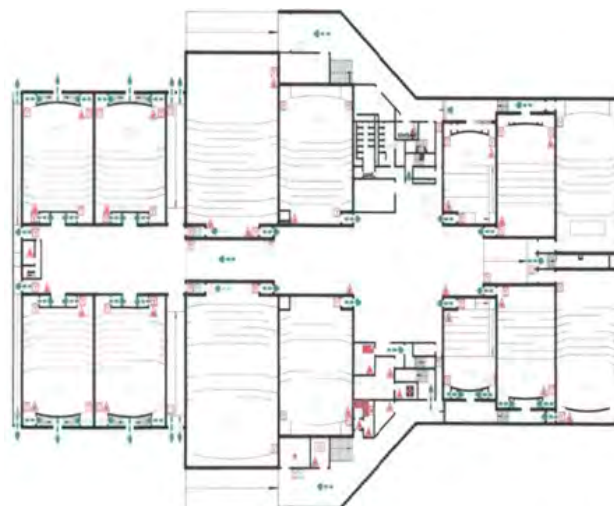

## Capacités

SALLES	FAUTEUILS	LARGEUR ÉCRAN	SCÈNE	OPTIONS
5	93	9m	•	Accès PMR
6	93	9m	•	Accès PMR
4	139	10m	•	Accès PMR
3	139	10m	•	Accès PMR, 3D
2	187	12m	•	Accès PMR
1	187	12m	•	Accès PMR
11	187	12m	•	Accès PMR
12	187	12m	•	Accès PMR
13	187	12m	•	Accès PMR
14	187	12m	•	Accès PMR
7	193	13m	•	Accès PMR, 3D
8	193	13m	•	Accès PMR, Connexion satellite
9	372	17m	•	Accès PMR, 3D
10	372	17m	•	Accès PMR, 3D
<b>TOTAL</b>	<b>2 716</b>			