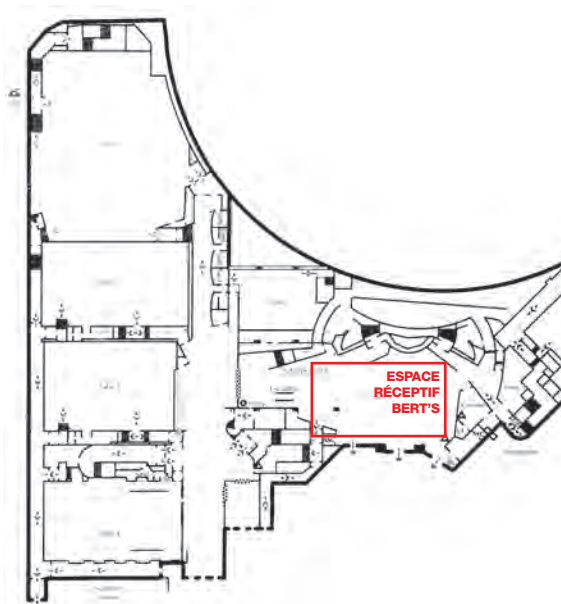

Capacités

SALLES	FAUTEUILS	LARGEUR ÉCRAN	SCÈNE	OPTIONS
34	47	6m		Accès PMR
20	56	7m		Accès PMR
15	60	7m		Accès PMR
32	69	7m		Accès PMR
7	66	7m		
35	70	6m		Accès PMR
36	70	6m		Accès PMR
37	70	6m		Accès PMR
5	80	7m		Accès PMR, 3D
33	85	7m		Accès PMR
14	87	8m		Accès PMR
21	87	8m		Accès PMR, 3D
8	91	8m		
23	91	7m		Accès PMR
13	94	8m		Accès PMR
30	94	9m		Accès PMR
9	98	8m		
31	107	9m		Accès PMR
11	113	9m		Accès PMR
12	138	8m		Accès PMR
22	150	9m		Accès PMR
4	194	11m		Accès PMR
2	243	11m		Accès PMR, 3D
3	259	11m		Accès PMR
6	332	16m		Accès PMR
10	476	18m		Accès PMR
1	493	15m		Accès PMR, 3D
TOTAL	3 820			