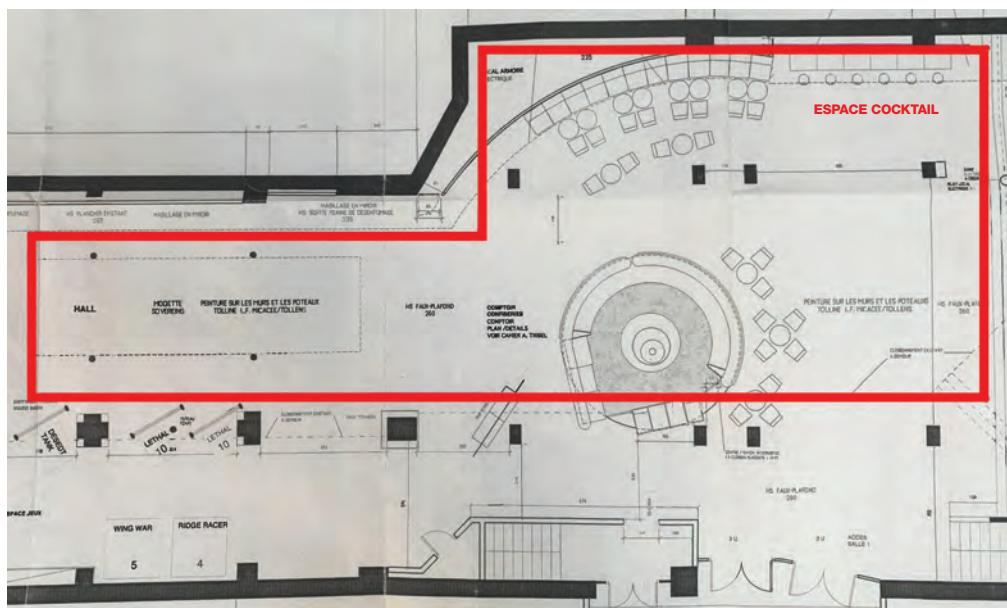

UGC LYON BASTILLE

Un emplacement stratégique
à deux pas de la Gare de Lyon

Capacités

SALLES	FAUTEUILS	LARGEUR ÉCRAN	SCÈNE	OPTIONS
7	85	4m		
6	99	6m		
5	99	6m		
4	173	10m		
3	199	7m		3D
2	287	7m		
1	332	11m		3D
TOTAL	1 274			

Espace réceptif

	SUPERFICIE	CAPACITÉ COCKTAIL	OPTIONS
Ciné Café	70m²	200 pax	Privatisable

Environnement & Accès

12, rue de Lyon | 75012 | Paris

En Métro : M1 - M14 | Station "Gare de Lyon"

En bus : Lignes 57 - 65 | Arrêt "Gare de Lyon"

En RER : Lignes A - D | Station "Gare de Lyon" (sortie Bd Diderot)

Nous contacter

UGC-PRO.FR

ugc-pro-paris-est@cinemas.ugc.fr

0825 12 12 02 (0.15 €/min)