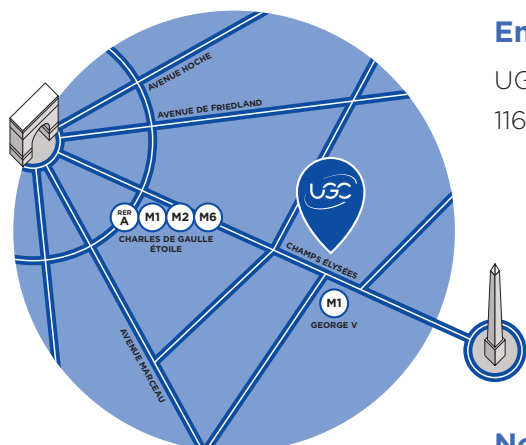

# UGC NORMANDIE

Le cinéma mythique  
du 8<sup>ème</sup> arrondissement Parisien !

## Capacités

SALLES	FAUTEUILS	LARGEUR ÉCRAN	SCÈNE	OPTIONS
1	862	16m	90m <sup>2</sup>	Satellite, WIFI, 3D
2	274	8m	—	
3	246	8m	—	
4	151	6m	—	
<b>TOTAL</b>	<b>1 533</b>			

## Environnement & Accès

UGC NORMANDIE

116 bis, avenue des Champs Élysées | 75008 | PARIS

**En métro : M1** | Station George V

**M1 M2 M6** | Station Charles de Gaulle-Étoile

**En RER : A** | Station Charles de Gaulle-Étoile