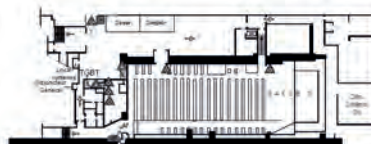

## Capacités

SALLES	FAUTEUILS	LARGEUR ÉCRAN	SCÈNE	OPTIONS
1	862	16m	90m <sup>2</sup>	Satellite, WIFI, 3D
2	274	8m	—	
3	246	8m	—	
4	151	6m	—	
<b>TOTAL</b>	<b>1 533</b>			

## Espaces réceptifs

	SUPERFICIE	CAPACITÉ COCKTAIL	OPTIONS
Espace Salle 1	187m <sup>2</sup>	150	
Espace Salle 3	100m <sup>2</sup>	150	Entrée privatisée depuis les Champs-Élysées