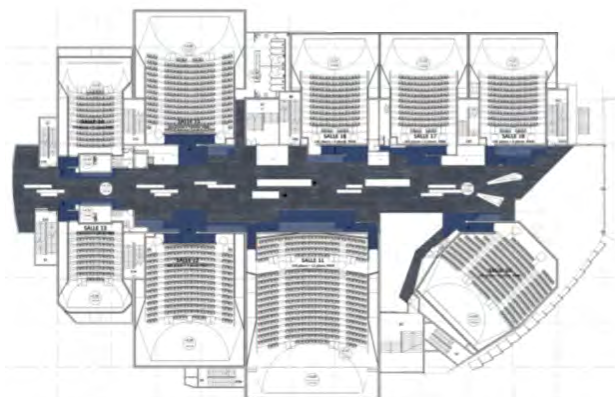

Capacités

SALLES	FAUTEUILS	LARGEUR ÉCRAN	SCÈNE	CARACTÉRISTIQUES
10	251	13m		Accès PMR
11	468	18m	•	Accès PMR, Connexion satellite, wifi, 3D
12	269	14m		Accès PMR, Connexion satellite, wifi
13	97	10m		Accès PMR, 3D
14	108	10m		Accès PMR
15	267	14m		Accès PMR
16	146	11m		Accès PMR
17	146	11m		Accès PMR
18	146	11m		Accès PMR, Connexion satellite
20	242	13m		Accès PMR, wifi, 3D
21	462	18m	•	Accès PMR, wifi
22	269	14m		Accès PMR, wifi
23	97	10m		Accès PMR
24	108	10m		Accès PMR
25	269	14m		Accès PMR, wifi
26	147	11m		Accès PMR
27	147	11m		Accès PMR
28	147	11m		Accès PMR
TOTAL	3 801			

Espaces réceptifs

	SUPERFICIE	CAPACITÉ COCKTAIL	OPTIONS
Espace "Le Chat"	300m ²	250 pax	Toilettes privatives, ornée de l'œuvre de Claude Lévêque, 1 local à disposition
Espace cocktail haut "Willem Dafoe"	600m ²	460 pax	Lumière traversante Nord-Sud 1 local à disposition
Espace cocktail bas "Catherine Deneuve"	130m ²	100 pax	Baie vitrée avec vue sur Vélizy 1 local à disposition
Espace Ciné Café			Petit-déjeuner de petits groupes