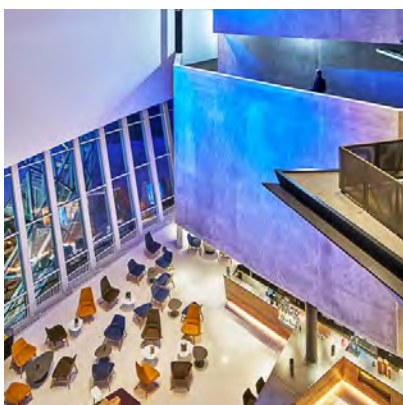

SÉMINAIRES

RÉUNIONS

OPÉRATIONS
DE RELATIONS
PUBLIQUES

ARBRES
DE NOËL

EN SAVOIR

Quel que soit votre événement, UGC vous accompagne dans la réalisation de votre projet.